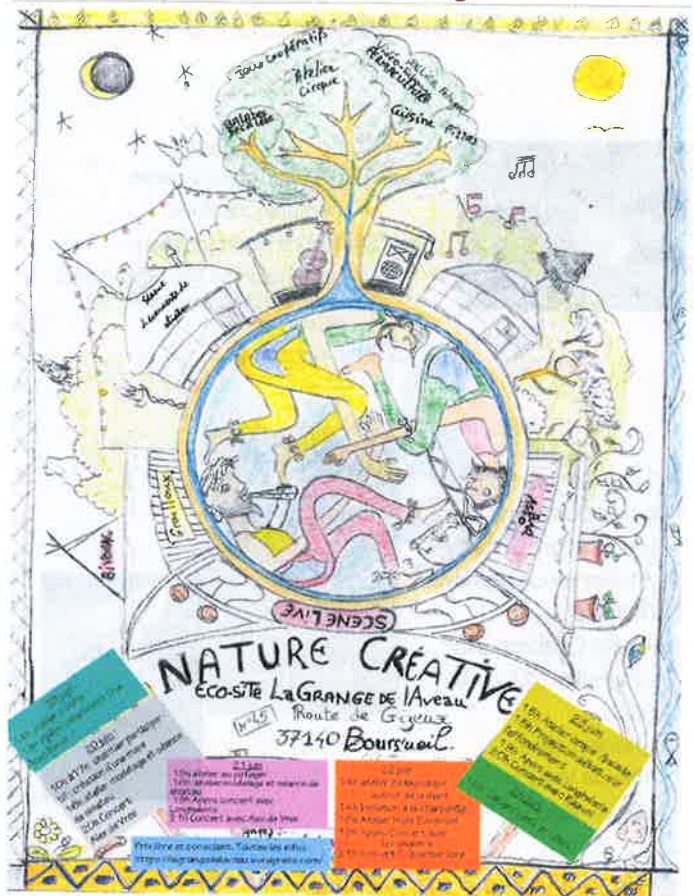

23 juin :

- 15h Balade chamannique en forêts avec Paola
- 16h Atelier cirque avec Aurélien Cie FFR
- 17h Projection débat sur l'effondrement avec Marc
- 19h Apéro Concert avec Longhalen's One Man Band
- 20h Concert avec Raavni Electro dub tribal

24 juin :

- 16h Balade décalée en forêt avec Nature Créative
- 19h Apéro Concert scène live

Sur place :

- Restauration - Bar associatif - Jeux -
- Espace jeux et lecture enfants - Atelier/expo -
- Mini Séance de shiatsu - Bivouac

Toutes les activités à Prix Libre & Conscient

<https://lagrangedelaveau.wordpress.com/>

Nature.creative37@nordnet.fr

Nature Créative en Musique

Du 19 au 24 juin

Programmation Nature Créative en musique à l'éco-site La Grange de l'Aveau (37) du 19 au 24 juin 2019